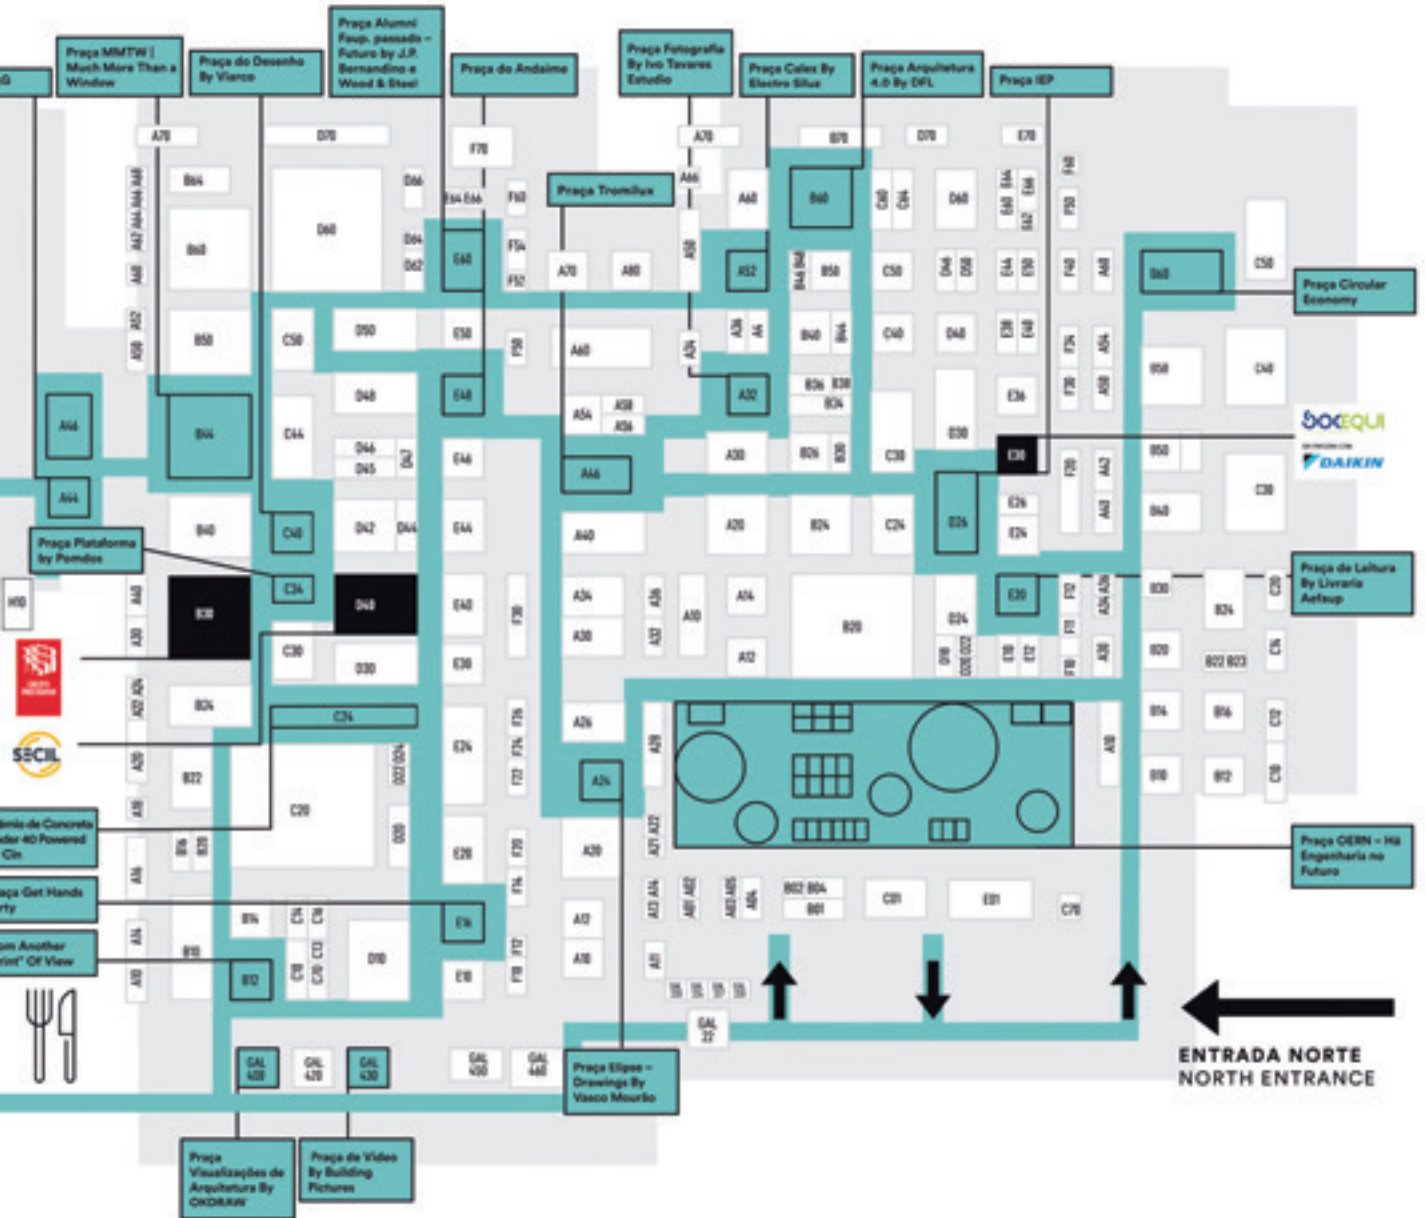

PAV 03

PAV 02

PAV 01

Lista de Expositores | Exhibitors List

EMPRESA	PAVILHÃO	STAND
Ampere Power Energy Portugal, Lda.	2	2A40
Aronlight, Lda	3	3A54
ASLO	3	3A40
Begolux Iluminação, Lda.	2	2A30
Bifase - Material Eléctrico e Electrónico, Lda.	2	2B26
Boflex - Componentes Eletricos, Unipessoal, Lda.	2	2E34 2E36
Chint Electrics, S.L.	2	2E24
Circuitor, S.A.	2	2F34
Coceptum - Sistemas de Energia, Unipessoal, Lda	2	2D30
Daylight Iluminação, Lda	2	2C60
EDP Distribuição - Energia, S.A.	2	2D40
Electricidad Dayjo, S.L.	2	2B50
Electro Siluz, S.A.	2	2A50 / 2B46
Electrumtrofa - Iluminação, Lda.	2	2C24
Entre Led	2	2E26
Fenoplastica Lights & Electrics, S.L.	2	2E50
Filotipo, Lda	2	2B48
Fit Energy, S.L.	2	2C64
Fundación Semana Verde de Galicia	2	2E70
Geonext - Produtos Eléctricos, S.A.	2	2A60
Grupo Todo - Interiores Comerciais, Lda.	5 2	5A80 2F60
HellermannTyton, S.L.	2	2C30
IEP - Instituto Electrotécnico Português	2	2D26
Iluminia Solutions, S.L.	2	2D50
Innova - Seguridad Electrica, S.L.	2	2E44
Jiso Iluminacion, S.L.	2	2E40
Laboratório Industrial da Qualidade	2	2D46