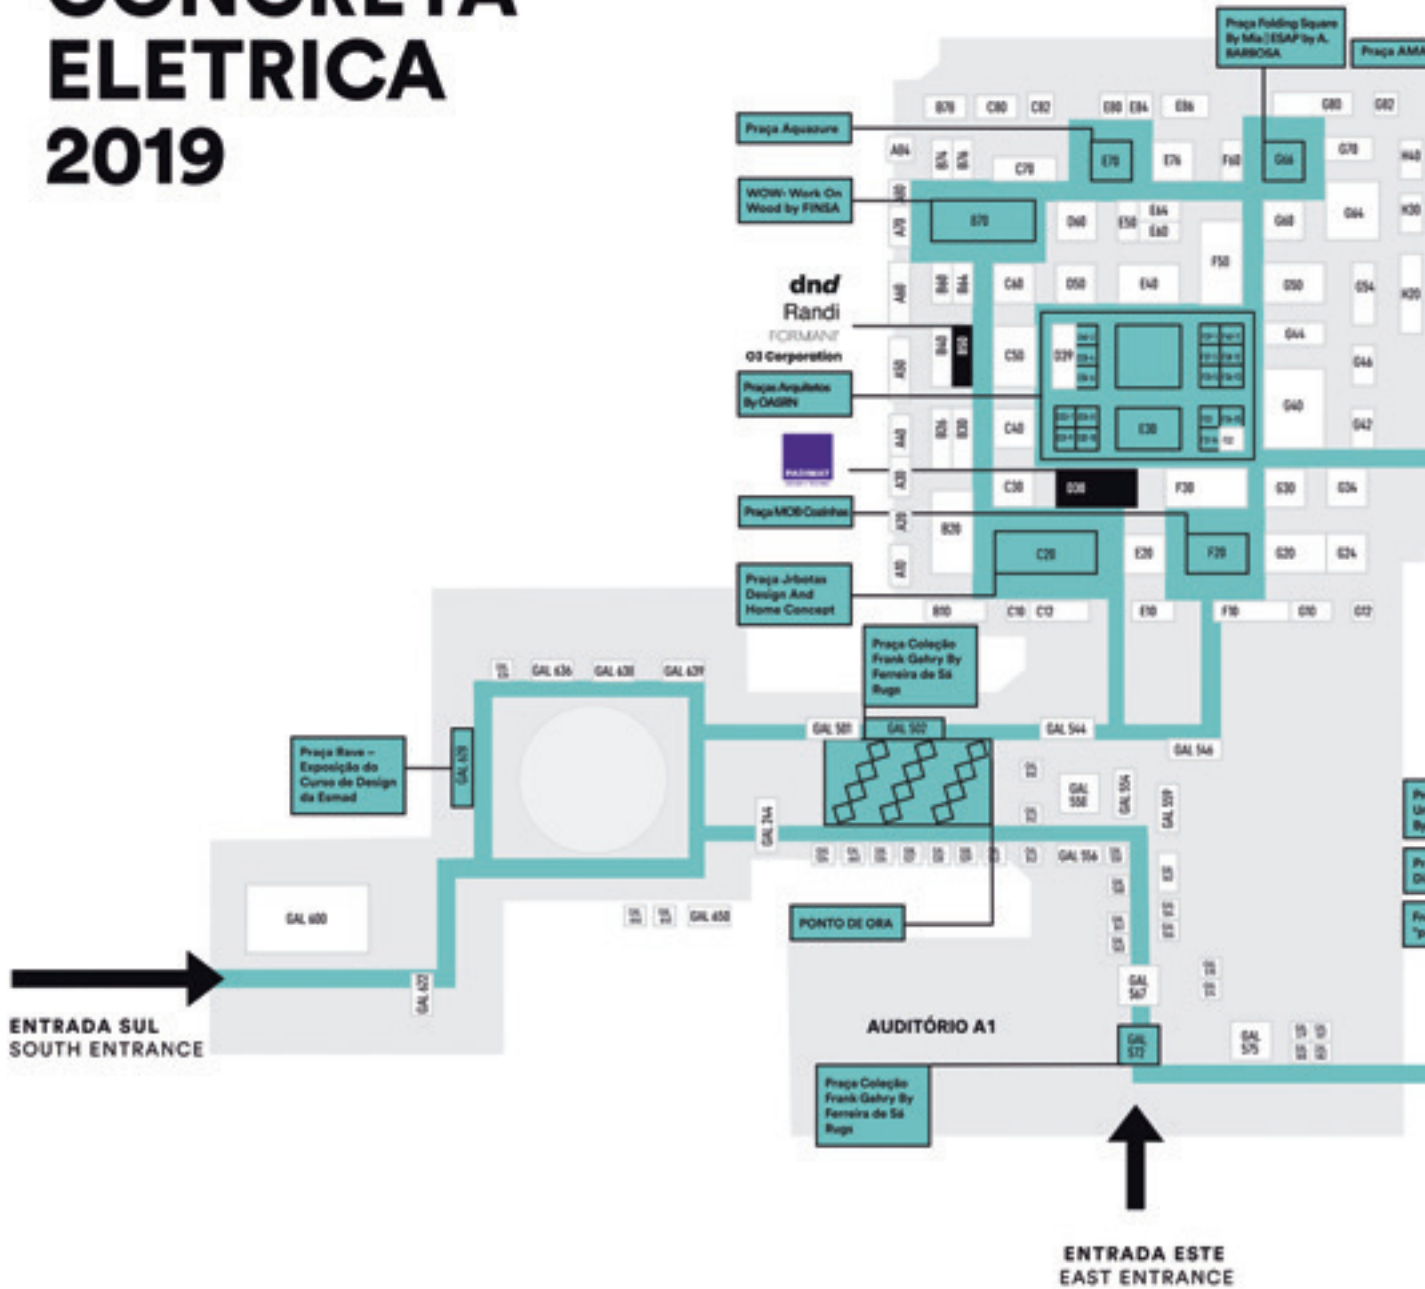

Planta CONCRETA ELETRICA 2019

PAV 05