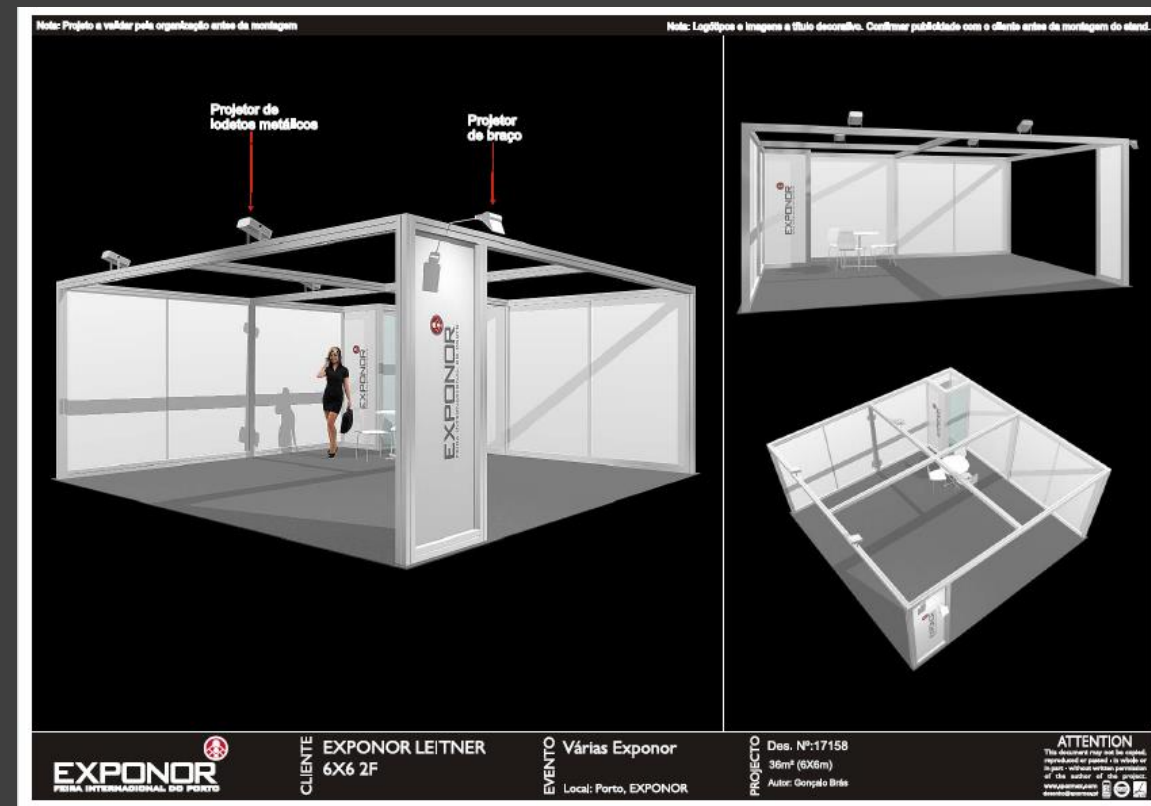

Incluye:

Estructura: en perfil de aluminio 10x10cm

Reservado: 1x1

Pavimento: moqueta

Instalación eléctrica: Iluminación y cuadro eléctrico monofásico hasta 3 kw, disyuntor, tomas y proyectores para una buena iluminación del área de exposición

logotipo: 2 logotipos de la empresa

Estructura de Stand Especial Blanco

36m2

Dimensión	Frentes	Precio
36 m2	1	1.395,00 € + Iva
36 m2	2	1.150,00 € + Iva
36 m2	3	970,00 € + Iva

Extras :	Precio
Reservado 2x1	60,00 € + Iva
1 mesa y 3 sillas	60,00 € + Iva
logotipo extra /m2	40,00 € + Iva
cuadro trifásico	65,00 € + Iva

Incluye:

- Placas en laminado blanco
- Perfil de aluminio color gris plata
- Moqueta
- 2 mesas, 6 sillas, 1 mostrador de recepción, 1 taburete y 1 expositor
- Mástiles de iluminación
- Cuadro eléctrico monofásico, proyectores de lámparas halógenas y toma de corriente.
- Logotipos de hasta 2 colores en los espacios señalados.