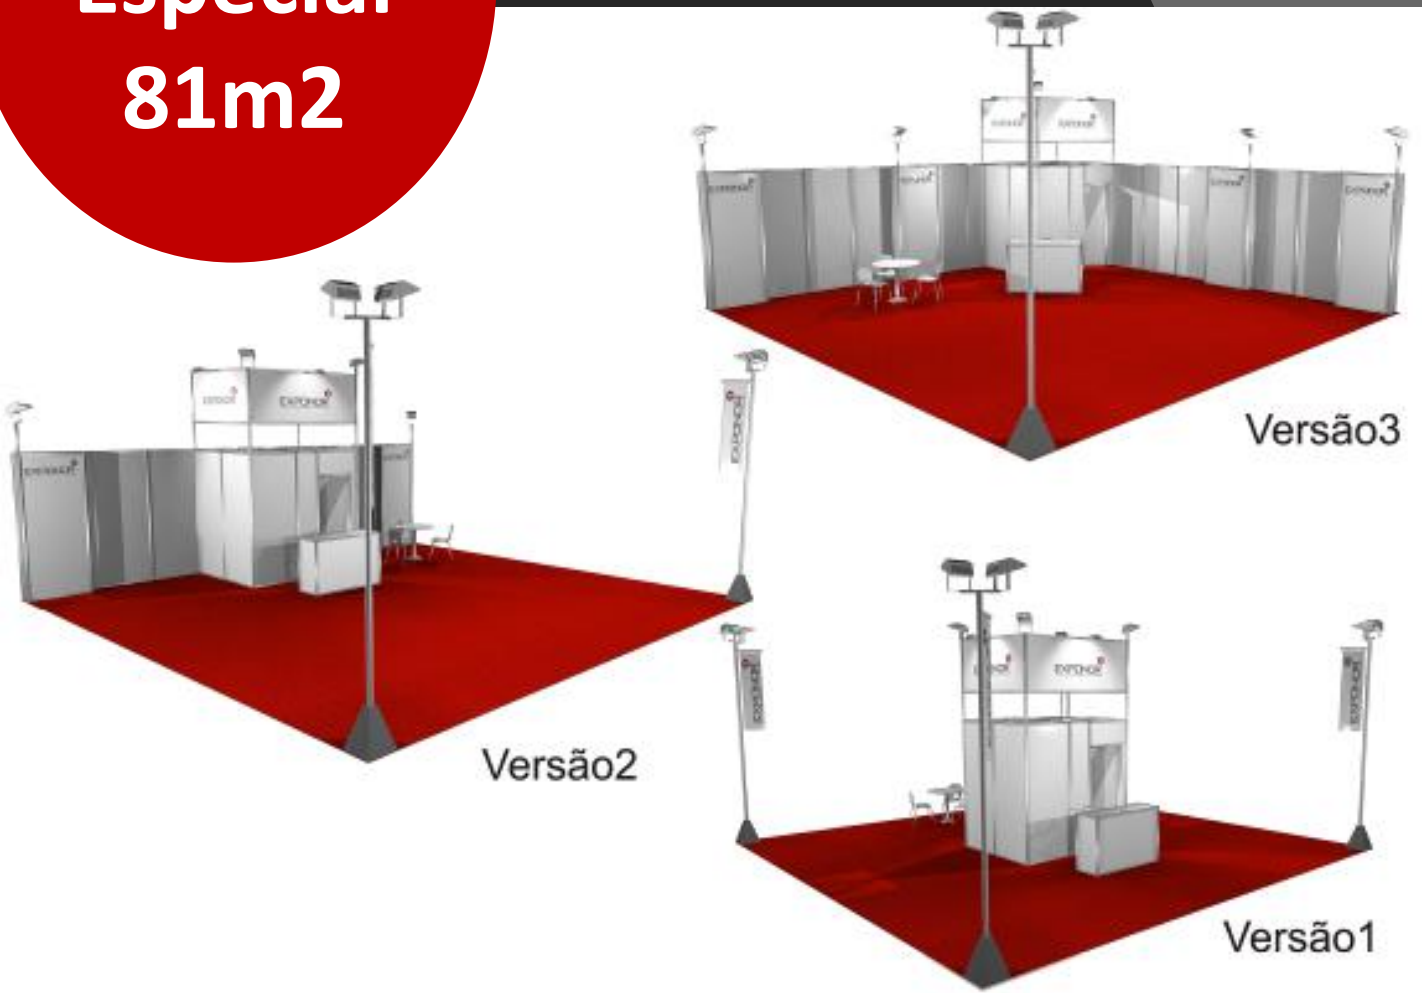

Incluye:

Estructura: en perfil de aluminio 10x10cm

Reservado: 1x1

Pavimento: moqueta

Instalación eléctrica: Iluminación y cuadro eléctrico monofásico hasta 3 kw, disyuntor, tomas y proyectores para una buena iluminación del área de exposición

Mástiles de iluminación

Cuadro eléctrico monofásico,
proyector de lámparas
halógenas y toma de corriente.

Logotipos de hasta 2 colores en
los espacios señalados.

21 - 24 NOV
2018 PORTO
EMAF

**Stand
Especial
81m²**

**9mx9m
1960 € + iva**

Incluye:

Placas en laminado blanco
Perfil de aluminio color gris
plata

Moqueta

2 mesas, 6 sillas, 1 mostrador
de recepción, 1 taburete y 1
expositor

Mástiles de iluminación

Cuadro eléctrico monofásico,
proyectors de lámparas
halógenas y toma de corriente.

Incluye:

- Placas en laminado blanco
- Perfil de aluminio color gris plata
- Moqueta
- 2 mesas, 6 sillas, 1 mostrador de recepción, 1 taburete y 1 expositor
- Mástiles de iluminación
- Cuadro eléctrico monofásico, proyectores de lámparas halógenas y toma de corriente.
- Logotipos de hasta 2 colores en los espacios señalados.