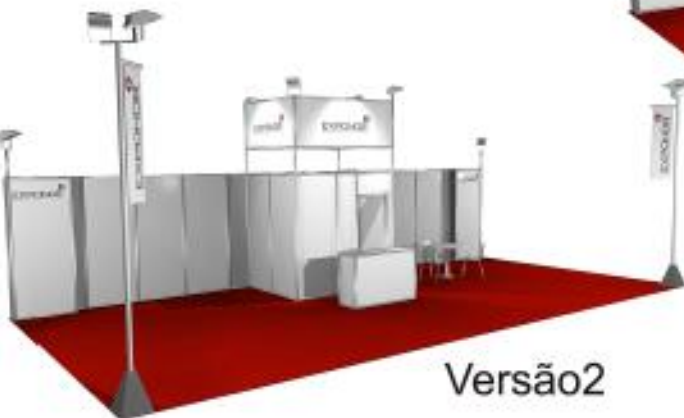

Incluye:

Estructura: en perfil de aluminio 10x10cm

Reservado: 1x1

Pavimento: moqueta

Instalación eléctrica: Iluminación y cuadro eléctrico monofásico hasta 3 kw, disyuntor, tomas y proyectores para una buena iluminación del área de exposición

logotipo: 2 logotipos de la empresa

Estructura de Stand Especial Blanco

36m2

Dimensión	Frentes	Precio
36 m2	1	1.395,00 € + Iva
36 m2	2	1.150,00 € + Iva
36 m2	3	970,00 € + Iva

Extras :	Precio
Reservado 2x1	60,00 € + Iva
1 mesa y 3 sillas	60,00 € + Iva
logotipo extra /m2	40,00 € + Iva
cuadro trifásico	65,00 € + Iva

Mobiliario: 1 mesa y 3 sillas

logotipo: 2 logotipos de la empresa

**Stand
Especial
72m²**

12mx6m
1860 € + iva

Incluye:

Placas en laminado blanco
Perfil de aluminio color gris
plata

Moqueta

2 mesas, 6 sillas, 1 mostrador
de recepción, 1 taburete y 1
expositor