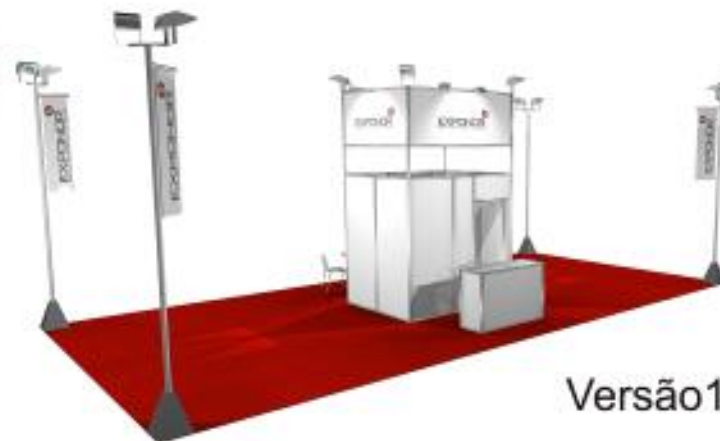

Incluye:

Estructura: en perfil de aluminio 10x10cm

Reservado: 1x1

Pavimento: moqueta

Instalación eléctrica: Iluminación y cuadro eléctrico monofásico hasta 3 kw, disyuntor, tomas y proyectores para una buena iluminación del área de exposición

logotipo: 2 logotipos de la empresa

Estructura de Stand Especial Blanco

36m2

Dimensión	Frentes	Precio
36 m2	1	1.395,00 € + Iva
36 m2	2	1.150,00 € + Iva
36 m2	3	970,00 € + Iva

Extras :	Precio
Reservado 2x1	60,00 € + Iva
1 mesa y 3 sillas	60,00 € + Iva
logotipo extra /m2	40,00 € + Iva
cuadro trifásico	65,00 € + Iva

Mobiliario: 1 mesa y 3 sillas

logotipo: 2 logotipos de la empresa

**Stand
Especial
72m²**

12mx6m
1860 € + iva

Incluye:

Placas en laminado blanco
Perfil de aluminio color gris
plata

Moqueta

2 mesas, 6 sillas, 1 mostrador
de recepción, 1 taburete y 1
expositor