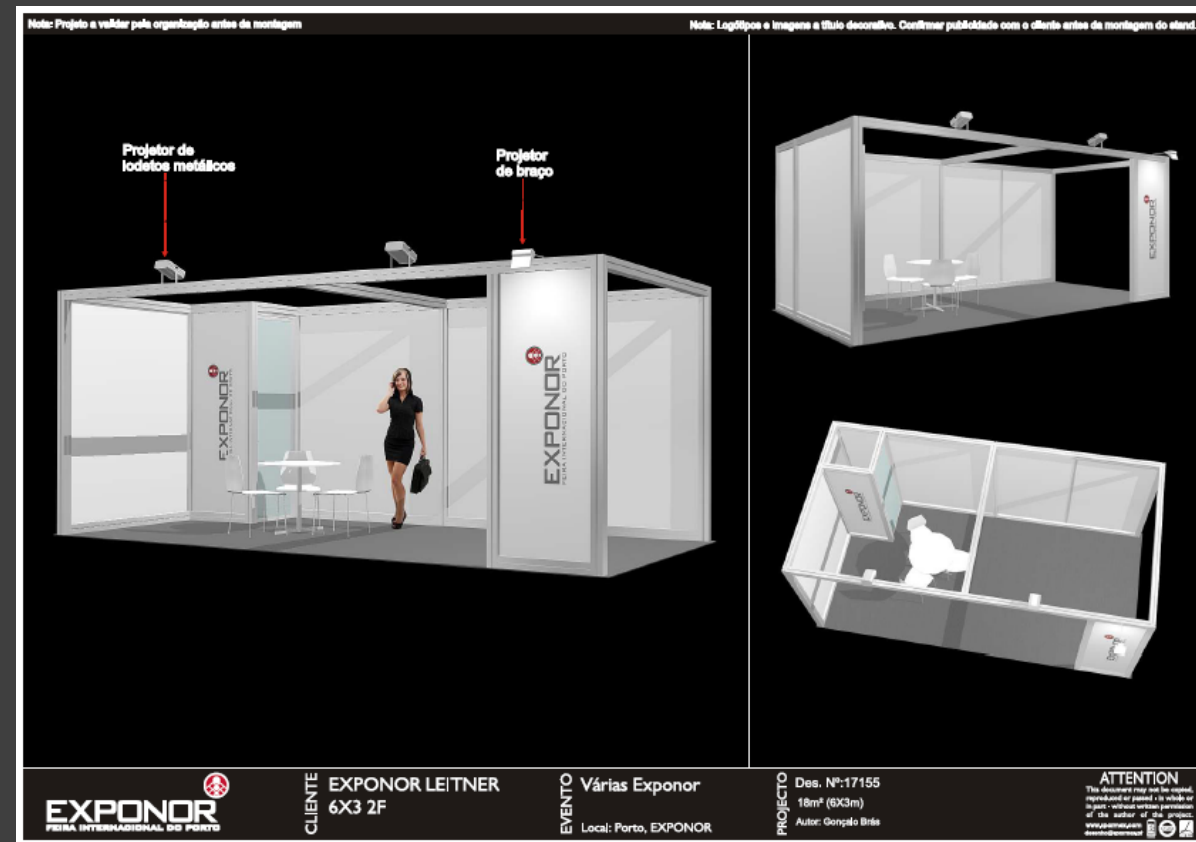

Incluye:

Estructura: en perfil de aluminio 10x10cm

Reservado: 1x1

Pavimento: moqueta

Instalación eléctrica: Iluminación y cuadro eléctrico monofásico hasta 3 kw, disyuntor, tomas y proyectores para una buena iluminación del área de exposición

2 mesas, 6 sillas, 1 mostrador
de recepción, 1 taburete y 1
expositor

Mástiles de iluminación

Cuadro eléctrico monofásico,
proyectors de lámparas
halógenas y toma de corriente.

Logotipos de hasta 2 colores en
los espacios señalados.

Incluye:

- Placas en laminado blanco
- Perfil de aluminio color gris plata
- Moqueta
- 2 mesas, 6 sillas, 1 mostrador de recepción, 1 taburete y 1 expositor
- Mástiles de iluminación
- Cuadro eléctrico monofásico, proyectores de lámparas halógenas y toma de corriente.
- Logotipos de hasta 2 colores en los espacios señalados.