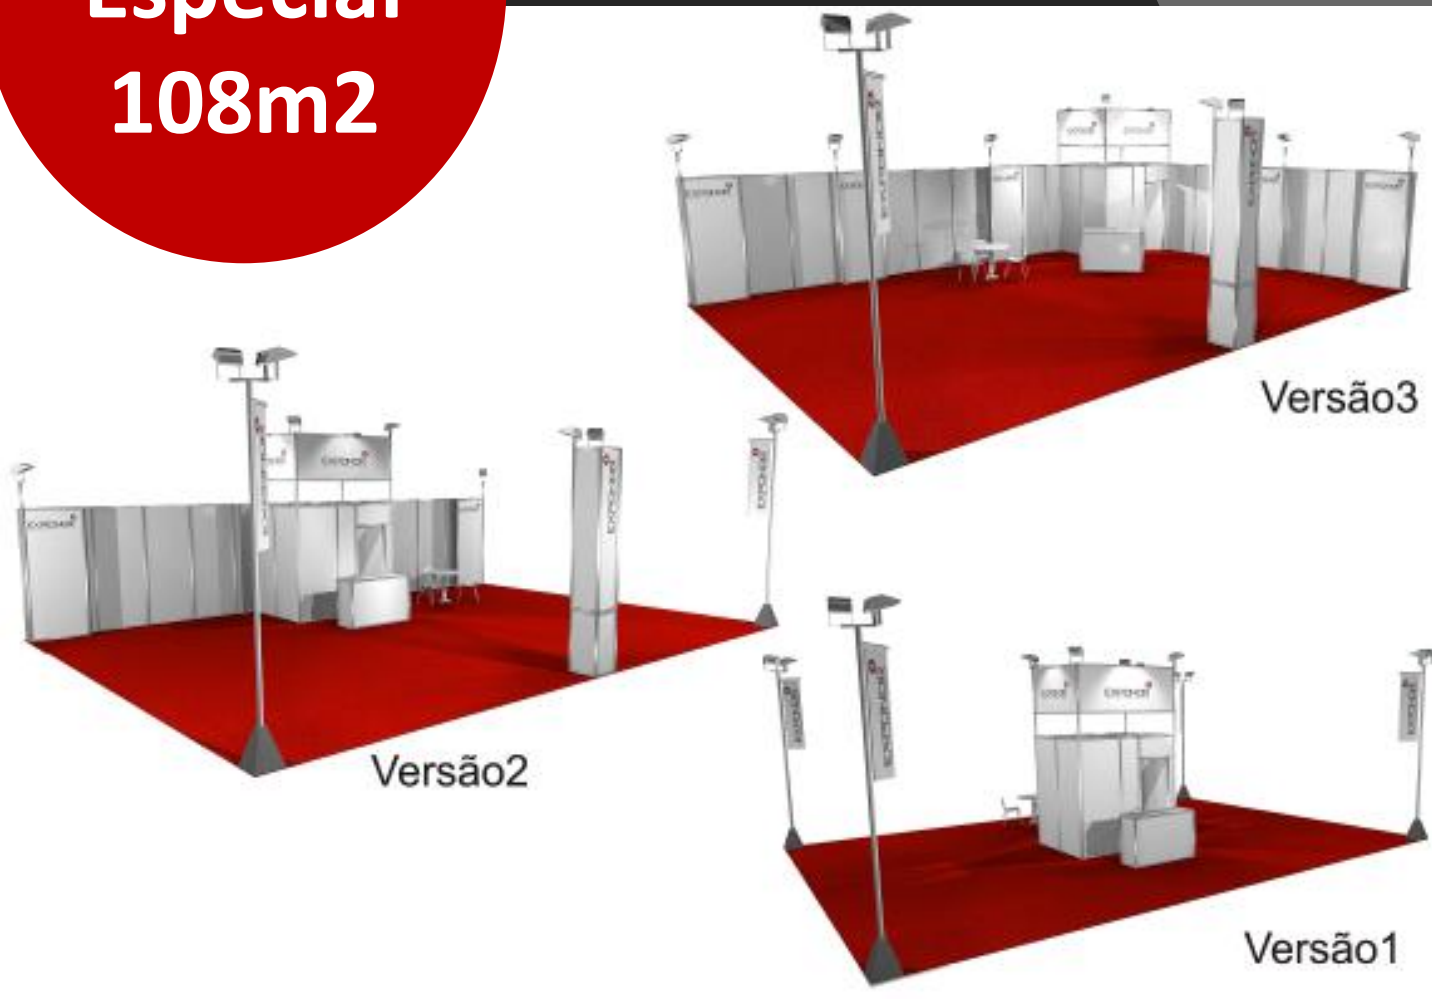

**Stand
Especial
108m²**

**12mx9m
2150 € + iva**

Incluye:

Placas en laminado blanco
Perfil de aluminio color gris
plata

Moqueta

2 mesas, 6 sillas, 1 mostrador
de recepción, 1 taburete y 1
expositor

Mástiles de iluminación

Cuadro eléctrico monofásico,
proyectors de lámparas
halógenas y toma de corriente.

Logotipos de hasta 2 colores en
los espacios señalados.

21 - 24 NOV
2018 PORTO

EMAF